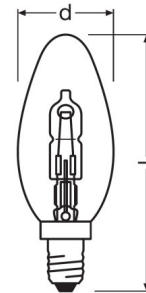

HAL CL B 20 W 230 V E14

Product code 4008321927286

	E14
	97.0 mm
	35.0 mm
	–
W	20.00 W
lm	235 lm
	–
	–
	235 lm
	–
cd	–
K	2700 K
COLOUR	Warm White
R_a	100
t [h]	2000 h
	Yes
V	230 V
Hz	–

	50000 ¹⁾
	–
	0.00 s
	0.0 s
	–
Hg	0.0 mg
	D
	20 kWh/1000h