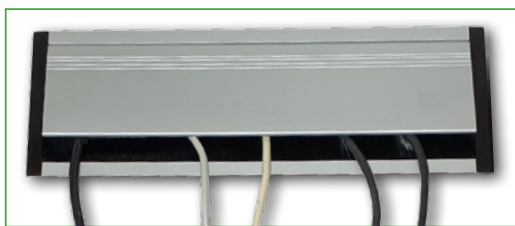

CAJAS EMPOTRAR

Cajas para empotrar con tapa y cepillo pasa cables

Caja diseñada para instalación en mesas o directamente en el suelo de un escenario. Este modelo de caja mantiene las conexiones ordenadas sobre una mesa de reuniones, en una sala de prensa, un escenario y cualquier espacio donde se utilicen soluciones audiovisuales. Cuando no hay ningún equipo conectado, los conectores quedan ocultos bajo una elegante tapa.

Las cajas de conexiones con tapa de Factor RACK están fabricadas en aluminio. Disponen de tapa principal con un cepillo para el paso de cableado en la parte superior y un perfil, también de aluminio, donde se colocan los diferentes conectores. Para mayor efectividad a la caja, el perfil donde se colocan los conectores tiene regulación de inclinación, esto es muy práctico y permite mantener la tapa de la caja cerrada, incluso cuando tiene los conectores aéreos instalados (incluso un conector schuko que suelen tener para audiovisuales). Totalmente configurable permite añadir o quitar conexiones a lo largo del tiempo, el sistema permite esta operación de una forma muy sencilla.