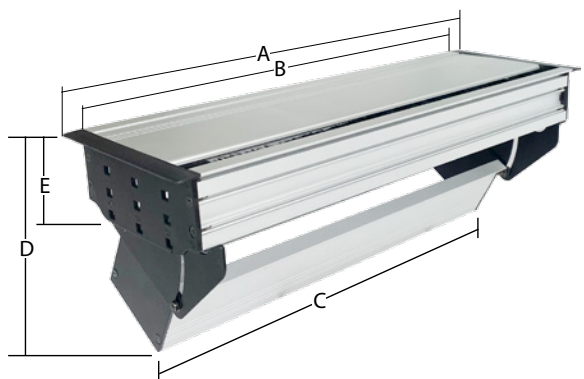

Medidas cajas para empotrar con tapa

Código	Color	A	B	C	D	E
008-3030	Plata	270 mm	250 mm	225 mm	128 mm	45 mm
008-3031	Negro	270 mm	250 mm	225 mm	128 mm	45 mm
008-3032	Plata	315 mm	295 mm	270 mm	128 mm	45 mm
008-3033	Negro	315 mm	295 mm	270 mm	128 mm	45 mm
008-3034	Plata	360 mm	340 mm	315 mm	128 mm	45 mm
008-3035	Negro	360 mm	340 mm	315 mm	128 mm	45 mm