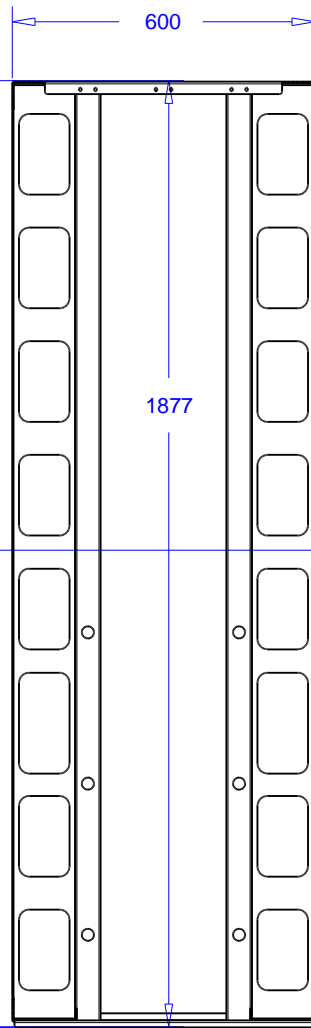

120,5

slanke wand
slim side pannel

H200

127

600

slanke wand
slim side pannel

H100

600

gaffel wand
bracket side pannel

H200

1877

947

gaffel wand
bracket side pannel

H100

Product:

Code: