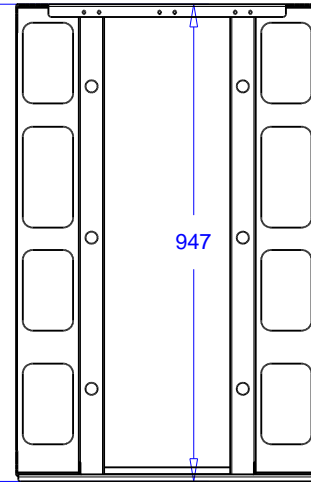

120,5

slanke wand
slim side pannel

H200

127

600

slanke wand
slim side pannel

H100

600

gaffel wand
bracket side pannel

H200

1877

947

gaffel wand
bracket side pannel

H100

Product:

Code: