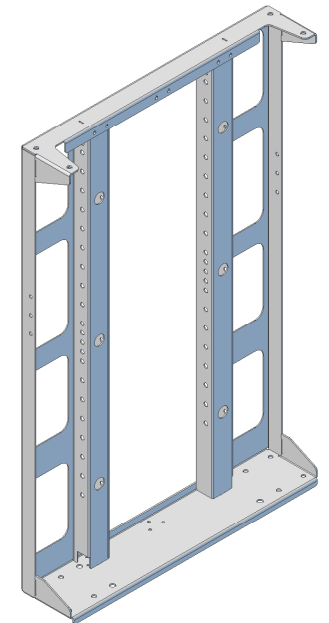

120,5

slanke wand
slim side pannel

H200

127

600

slanke wand
slim side pannel

H100

600

gaffel wand
bracket side pannel

H200

1877

947

gaffel wand
bracket side pannel

H100

Product:

Code: