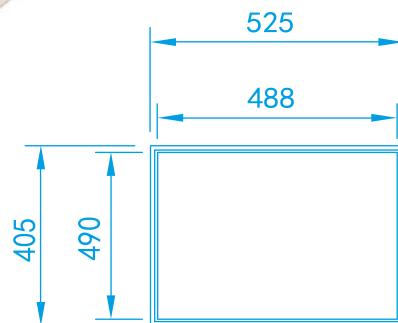

BAÚL TRANSPORTE, APILABLE TC03 7111203

Baul de transporte multiusos tipo flightcase de 535 x 430 x 405 mm en madera

Baúl o flightcase de transporte versión apilable, sin ruedas. Perfecto para el transporte de accesorios audiovisuales, equipamiento deportivo, transporte de maquetas, equipos industriales, etc.

Características

- Fabricado en madera de 9 mm. con cubierta exterior PROBUCKLER.
- Flightcase de transporte, versión apilable.
- Perfecto para el transporte de accesorios audiovisuales, equipamiento deportivo, transporte de maquetas, equipos industriales, etc.
- Tapa superior con bisagras.
- 2 asas. 2 cierres de mariposa.
- 4 tacos de goma en la parte inferior del flightcase
- Construido en ángulo de 30x30
- Medida exterior (Largo x Alto x Ancho): 535 x 430 x 405 mm.
- Medida con embalaje (Largo x Alto x Ancho): 555 x 450 x 450 mm.
- Volumen con embalaje: 0,578 m³
- Peso flightcase: 10,7 kg.
- Peso con embalaje: 12 kg.

Info Técnica Norma 19"

Las especificaciones de un rack estandar se encuentran bajo las normas DIN 41 494, IEC 297 y UNE-20539. El ancho se mide en pulgadas y 19 corresponde a 48,26 cm. El alto se mide en unidades (se utiliza una U como identificación, una unidad de altura corresponde a 4,445 cm.)