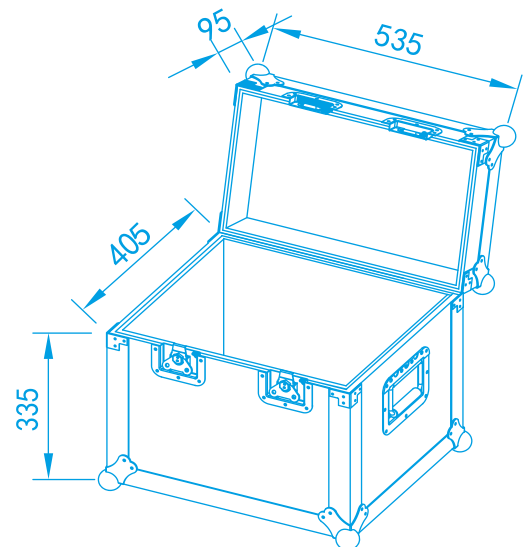

BAÚL TRANSPORTE, APILABLE TC03 7111203

Baul de transporte multiusos tipo flightcase de 535 x 430 x 405 mm en madera

Baúl o flightcase de transporte versión apilable, sin ruedas. Perfecto para el transporte de accesorios audiovisuales, equipamiento deportivo, transporte de maquetas, equipos industriales, etc.

Características

- Fabricado en madera de 9 mm. con cubierta exterior PROBUCKLER.
- Flightcase de transporte, versión apilable.
- Perfecto para el transporte de accesorios audiovisuales, equipamiento deportivo, transporte de maquetas, equipos industriales, etc.
- Tapa superior con bisagras.
- 2 asas. 2 cierres de mariposa.
- 4 tacos de goma en la parte inferior del flightcase
- Construido en ángulo de 30x30
- Medida exterior (Largo x Alto x Ancho): 535 x 430 x 405 mm.
- Medida con embalaje (Largo x Alto x Ancho): 555 x 450 x 450 mm.
- Volumen con embalaje: 0,578 m³
- Peso flightcase: 10,7 kg.
- Peso con embalaje: 12 kg.

Info Técnica Norma 19"

Las especificaciones de un rack estandar se encuentran bajo las normas DIN 41 494, IEC 297 y UNE-20539. El ancho se mide en pulgadas y 19 corresponde a 48,26 cm. El alto se mide en unidades (se utiliza una U como identificación, una unidad de altura corresponde a 4,445 cm.)