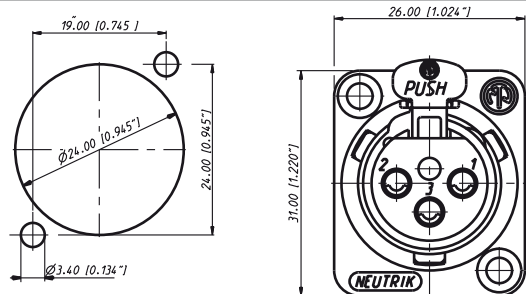

### DIMENSIONES CONECTOR

### DETALLE TALADROS

### RACK PANEL 12 XLR

Compatible con :  
XLR Macho de 3,4 o 5 pin  
XLR Hembra de 3,4 o 5 pin