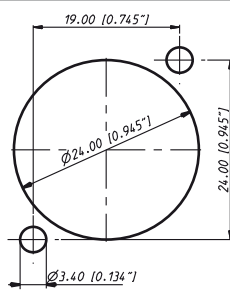

### DIMENSIONES CONECTOR

### DETALLE TALADROS

### RACK PANEL 12 XLR

Compatible con :  
XLR Macho de 3,4 o 5 pin  
XLR Hembra de 3,4 o 5 pin