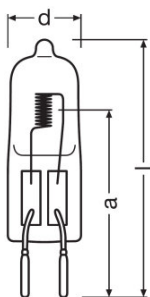

#### Dimensiones y peso

Diámetro	13,0 mm
Largo	44,0 mm
Long. del centro luminoso (LCL)	30,0 mm
Longitud del filamento	2,00 mm
Campo iluminado	2,0*5,0 mm <sup>2</sup>
Diámetro del filamento	5,0 mm

#### Datos adicionales del producto

Casquillo (denominación estándar)	G6.35
Diámetro mín. del envoltorio de la lámp.	13 mm