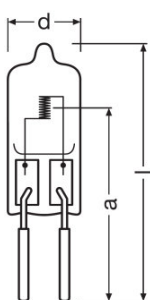

Hoja de datos de producto

Datos técnicos

Datos eléctricos

Tensión nominal	24,0 V
Potencia nominal	120,00 W

Datos Fotométricos

Flujo luminoso nominal	3600 lm
------------------------	---------

Dimensiones y peso

Diámetro	13,0 mm
Largo	44,0 mm
Long. del centro luminoso (LCL)	30,0 mm
Longitud del filamento	2,30 mm
Campo iluminado	2,3*6,4 mm ²
Diámetro del filamento	6,4 mm

Duración de vida

Duración	700 h
----------	-------

Datos adicionales del producto

Casquillo (denominación estándar)	G6.35
Diámetro mín. del envoltente de la lámp.	14 mm

Capacidades

Regulable	Sí
Posición de quemado	Universal

Certificados & Normas

Hoja de datos de producto