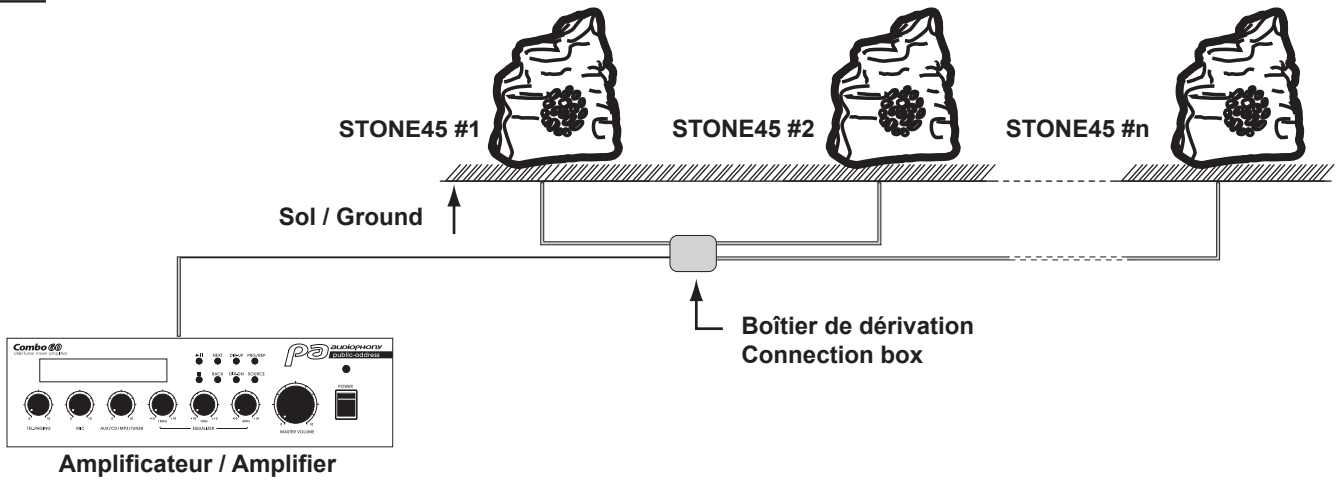

Installation

Dimensions