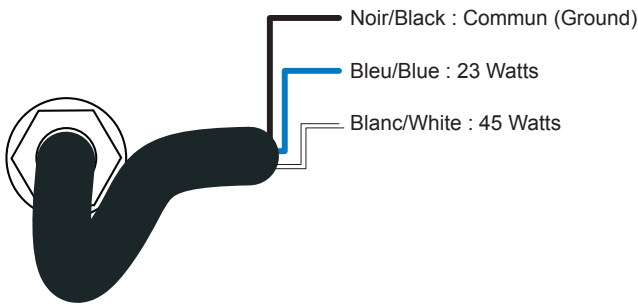

STONE45

Enceinte d'extérieur imitation pierre pour amplificateur 100V.

Rock style outdoor speaker for 100V amplifiers.

Puissances Power outputs	23 / 45 W
Alimentation Voltage	100 V
Composants Components	6,5" + 1"
Sensibilité (1W/1m) Sensitivity (1W/1m)	88 dB, +/-3dB
Réponse en fréquence Frequency response	80-16 000 Hz
Construction Material	Corps en ABS et peinture granité grise ABS enclosure grey sand peint finishing
Accroche Holding	Plaque de fixation au sol Ground fixing plate
Connections Connectors	Câble sur presse étoupe étanche IP66 Waterproof cable on gland IP66
Dimensions Dimensions	250 x 360 x 420 mm
Poids Weight	7 Kg

Câblage / Wiring

Brancher les deux fils à la sortie de votre amplificateur et sélectionner la puissance désirée.

Connect the two wires on your amplifier and select the desired power.

Attention : Tension dangereuse
Les enceintes doivent être reliées à l'amplificateur en dernier.