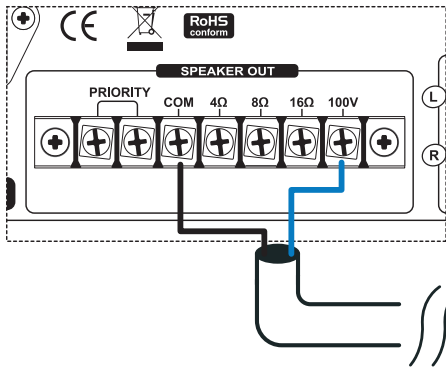

STONE45

Enceinte d'extérieur imitation pierre pour amplificateur 100V.

Rock style outdoor speaker for 100V amplifiers.

Puissances Power outputs	23 / 45 W
Alimentation Voltage	100 V
Composants Components	6,5" + 1"
Sensibilité (1W/1m) Sensitivity (1W/1m)	88 dB, +/-3dB
Réponse en fréquence Frequency response	80-16 000 Hz
Construction Material	Corps en ABS et peinture granité grise ABS enclosure grey sand peint finishing
Accroche Holding	Plaque de fixation au sol Ground fixing plate
Connections Connectors	Câble sur presse étoupe étanche IP66 Waterproof cable on gland IP66
Dimensions Dimensions	250 x 360 x 420 mm
Poids Weight	7 Kg

Câblage / Wiring

Brancher les deux fils à la sortie de votre amplificateur et sélectionner la puissance désirée.

Connect the two wires on your amplifier and select the desired power.

Attention : Tension dangereuse
Les enceintes doivent être reliées à l'amplificateur en dernier.

Mettez l'amplificateur sous tension lorsque l'installation est terminée et vérifiée

Dangerous voltage

Speakers must be connected last to the amplifier.

Turn the amplifier on when the installation is over and has been checked thoroughly.

Attention :
La somme des puissances de toutes les enceintes reliées ne doit pas excéder la puissance maximale de l'amplificateur.

Caution:

The sum of all connected speakers must not exceed the maximum power of your amplifier.