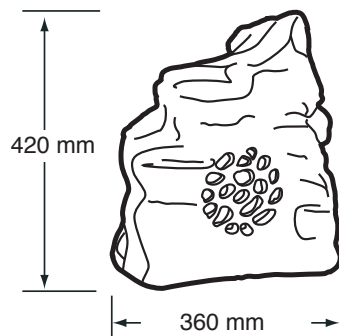

La société AUDIOPHONY public-address® apporte le plus grand soin à la fabrication de ses produits pour vous garantir la meilleure qualité. Des modifications peuvent donc être effectuées sans notification préalable. C'est pourquoi les caractéristiques techniques et la configuration physique des produits peuvent différer des spécifications et illustrations présentées dans ce manuel. Pour bénéficier des dernières informations et mises à jour sur les produits AUDIOPHONY® connectez-vous sur www.audiophony.com

AUDIOPHONY® est une marque déposée de HITMUSIC S.A. - Zone Cahors sud - 46230 FONTANES - FRANCE

Because AUDIOPHONY® takes the utmost care in its products to make sure you only get the best possible quality, our products are subjects to modifications without prior notice. That is why technical specifications and the products physical configuration might differ from the illustrations.

Make sure you get the latest news and updates about the AUDIOPHONY® products on www.audiophony.com

AUDIOPHONY® is a trademark of HITMUSIC S.A. - Zone Cahors sud - 46230 FONTANES - FRANCE