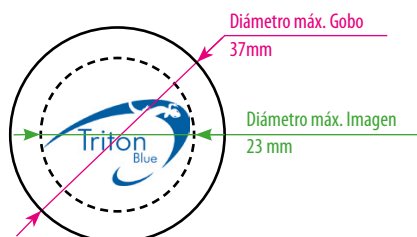

PG30STIP

Proyector de GOBOS equipado con LED CREE de 30W, para proyección de gobos de cristal o metálicos entre 1 y 15 m.

Su pequeño peso, poco tamaño y baja emisión de calor unido a la ausencia de ventilador le hacen el proyector ideal para infinidad de aplicaciones.

Características

- Proyector de gobos con LED CREE de 30W.
- Fácil cambio de gobo.
- Grupo óptico de alta calidad para imágenes de alta resolución.
- Pequeño tamaño y bajo consumo.
- Operación de trabajo sin ruidos.

Fuente de luz

- LED: CREE 30W
- Sin rayos UV, sin infrarrojos
- Producción de luz prácticamente instantánea

Óptica

- Grupo óptico de alta calidad
- Distancia focal ajustable

Imagen (tamaño del gobo)

- Diámetro exterior: 37 mm
- Diámetro imagen: 23 mm
- Admite gobos de cristal y metal

Físicas

- **Medidas proyector:**
 - Largo lente cerrada: 160 mm
 - Largo lente abierta: 204 mm
 - Ancho proyector con pomos: 100 mm
 - Ancho base: 100 mm
 - Alto proyector horizontal: 166 mm
 - Alto proyector vertical: 250 mm
- **Medidas con embalaje:**
 - 321 x 156 x 136 mm
- **Peso neto:** 0,90 kg
- **Peso con embalaje:** 1,40 kg