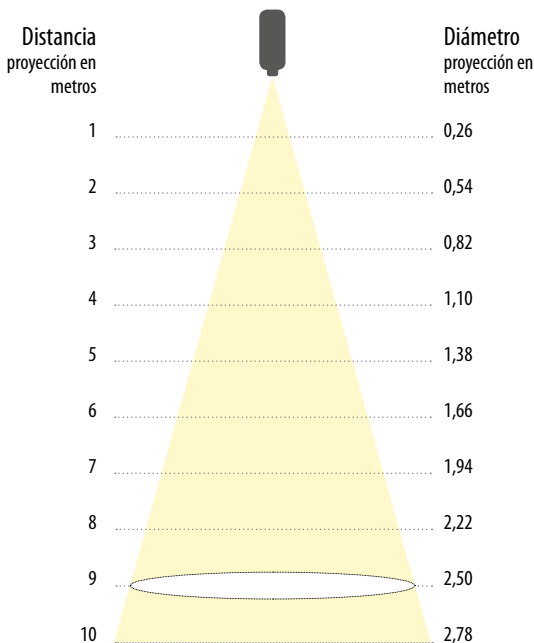

PG30STIP

Proyector de GOBOS equipado con LED CREE de 30W, para proyección de gobos de cristal o metálicos entre 1 y 15 m.

Su pequeño peso, poco tamaño y baja emisión de calor unido a la ausencia de ventilador le hacen el proyector ideal para infinidad de aplicaciones.

Características

- Proyector de gobos con LED CREE de 30W.
- Fácil cambio de gobo.
- Grupo óptico de alta calidad para imágenes de alta resolución.
- Pequeño tamaño y bajo consumo.
- Operación de trabajo sin ruidos.

Fuente de luz

- LED: CREE 30W
- Sin rayos UV, sin infrarrojos
- Producción de luz prácticamente instantánea

Óptica

- Grupo óptico de alta calidad
- Distancia focal ajustable

Imagen (tamaño del gobo)

- Diámetro exterior: 37 mm
- Diámetro imagen: 23 mm
- Admite gobos de cristal y metal

Físicas

- **Medidas proyector:**
 - Largo lente cerrada: 160 mm
 - Largo lente abierta: 204 mm
 - Ancho proyector con pomos: 100 mm
 - Ancho base: 100 mm
 - Alto proyector horizontal: 166 mm
 - Alto proyector vertical: 250 mm
- **Medidas con embalaje:**
 - 321 x 156 x 136 mm
- **Peso neto:** 0,90 kg
- **Peso con embalaje:** 1,40 kg