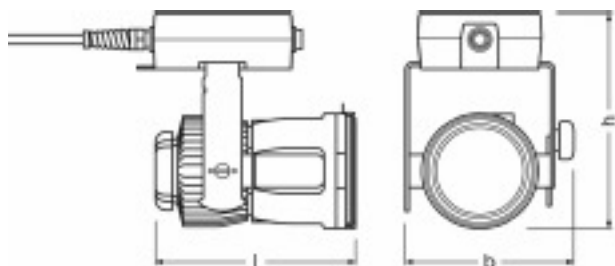

- Larga vida útil de LED: hasta 30.000 h
- Autorización CE y UL

Product line drawing

KREIOS SL 120 V BK | KREIOS SL 230 V BK

Datos técnicos

Descripción del producto	Potencia nominal	Tensión nominal	Corriente nominal	Flujo luminoso	Temperatura de color	Largo
KREIOS SL 120 V BK	60.00 W	120.00 V	0.50 A	3000 lm	3200 K	246.0 mm
KREIOS SL 230 V BK	60.00 W			3000 lm	3200 K	

Descripción del producto	Ancho	Alto	Peso del producto	Ángulo de radiación	Regulable	Índice de reproducción cromática Ra
KREIOS SL 120 V BK	108.0 mm	108.0 mm	1550.00 g	24 °/40...120 °	Sí	95
KREIOS SL 230 V BK			1550.00 g	24 °	Sí	95