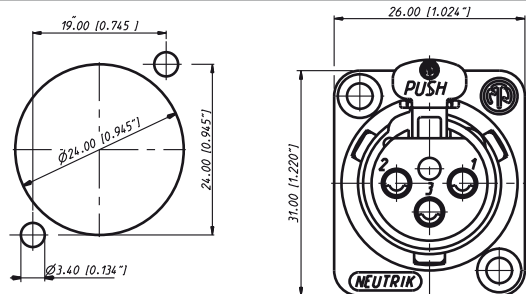

DIMENSIONES CONECTOR

DETALLE TALADROS

FOTO CONECTOR

RACK PANEL 24 XLR 19"

Compatible con :
XLR Macho de 3,4 o 5 pin
XLR Hembra de 3,4 o 5 pin
POWERCOM Chasis
SPEAKON Chasis

PANEL RACK 2U, 24 XLR