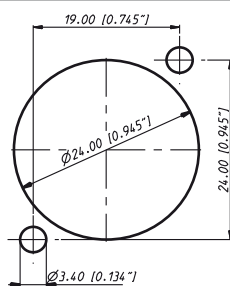

DIMENSIONES CONECTOR

DETALLE TALADROS

FOTO CONECTOR

RACK PANEL 24 XLR 19"

Compatible con :
XLR Macho de 3,4 o 5 pin
XLR Hembra de 3,4 o 5 pin
POWERCOM Chasis
SPEAKON Chasis

PANEL RACK 2U, 24 XLR