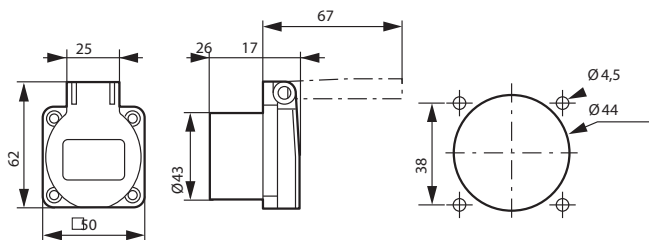

DIMENSIONES DEL CONECTOR

DETALLE TALADROS

FOTO CONECTOR

PANEL SCHUKO RACK19"

PANEL RACK 2U. 6 SCHUKO