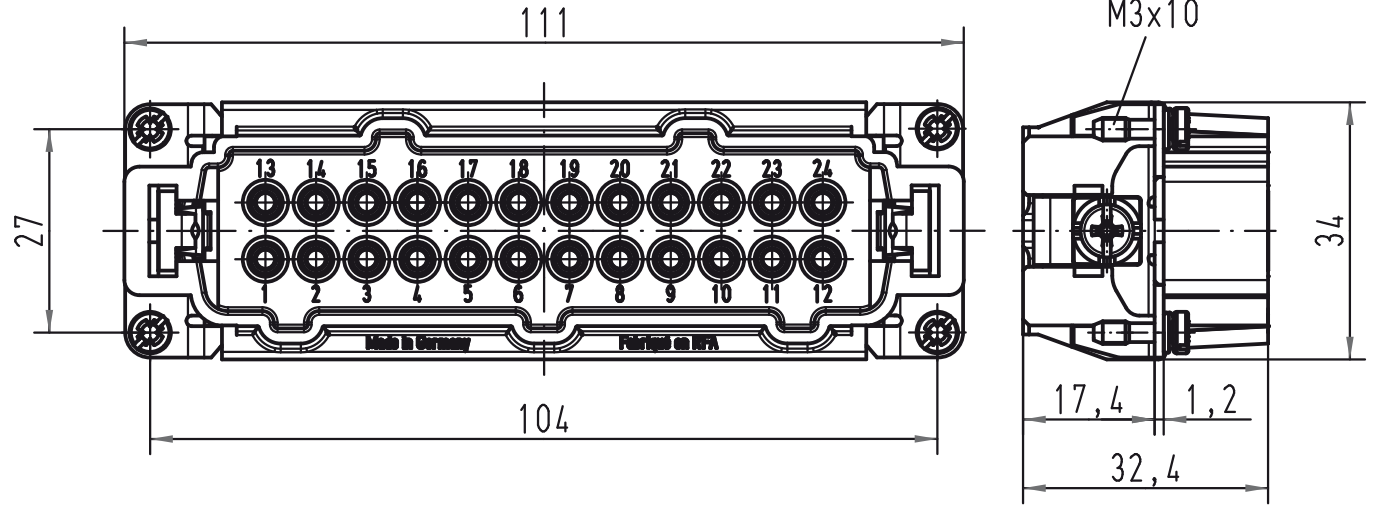

5

4

3

2

1

D

C

B

A

All Dimensions in mm Original Size DIN A 4			Techn. Character.			Nicht tolerierte Maße/ Free size tolerances		
				Dat.	Name	Maßstab/ Scale 1:1	Han 24E-sti-s Stifteinsatz / male insert	
			Detail.	09.04.98	KR			
414268	26.11.08	ML	Insp.		Rue.			
413214	17.09.07	Rull	Stand.		NÖTZEL			
28552	11.10.00	ROH.	HARTING Electric GmbH & Co. KG				TB 09 33 024 2601	
26781			D-32339 Espelkamp					
Mod.	Dat.	Name					Sub.	Blatt/ page