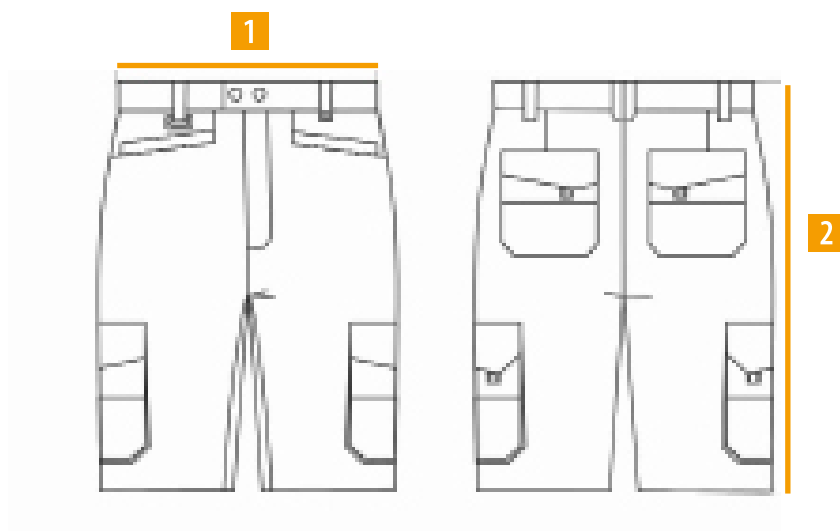

# TALLAS BERMUDA

## MODELO WF1617

	TALLAS	40	42	44	46	48	50	52	54
<b>1</b>	1/2 CINTURA ESTIRADA	41	43	45	47	49	51	53	55
<b>2</b>	LARGO	52	52,5	53	53,5	54	54,5	55	55,5

\* Medidas en cm., medidas aproximadas