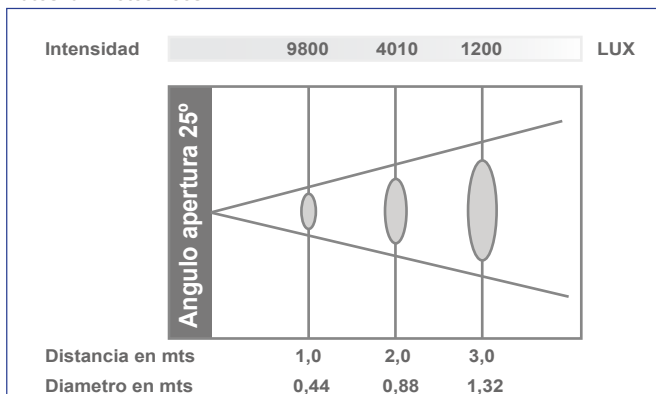

**Scanner Led SC20.** Scanner con lámpara Led de 20w marca Osram. Utiliza la misma caja externa que el legendario Viva 250. Con un ángulo de apertura de 11°. Se controla mediante señal DMX de 9 canales o mediante autoprogramas internos, o al ritmo de sonido con el micrófono integrado. El Dimmer lineal de 0 a 100% permite una regulación perfecta. Incluye una rueda de 9 colores dicroicos y 7 gobos giratorios intercambiables, Su flash variable desde 25 flashes por segundo, incluye un display de 4 dígitos. Su entrada de señal DMX se hace mediante conectores XLR de 3 pines. Su pequeño tamaño y gran luminosidad le hacen perfecto para iluminación de pubs, disco, orquesta, discoteca móvil, escenarios o como elemento decorativo.

### Especificaciones

Alimentación:	AC 100/240v, 50/60Hz
Máxima Potencia:	20w
Angulo de luz:	11°
Canales DMX:	9 Canales
Movimiento PAN:	170°
Movimiento Tilt:	85°
Rueda de colores:	9 colores dicroicos mas blanco
Rueda rotativa gobos:	7 gobos intercambiables mas blanco
Shutter:	Flash variable desde 25 flash por sg.
Dimmer:	Lineal de 0 a 100%
Display:	De 4 digitos
Led:	20w lamp OSRAM Led
Protocolo de Control:	USITT DMX 512
Opciones de control:	DMX o Autoprogramas
Modos de operación:	Master, esclavo o sonido
Entrada DMX:	XLR de 3 pin
Medidas:	67 x 37 x 34 cm
Peso:	8,00 kg

### Medidas

### Datos luminotécnicos