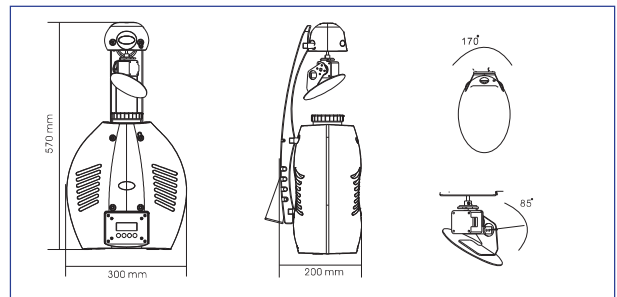

**Scanner Led SC20.** Scanner con lámpara Led de 20w marca Osram. Utiliza la misma caja externa que el legendario Viva 250. Con un ángulo de apertura de 11°. Se controla mediante señal DMX de 9 canales o mediante autoprogramas internos, o al ritmo de sonido con el micrófono integrado. El Dimmer lineal de 0 a 100% permite una regulación perfecta. Incluye una rueda de 9 colores dicroicos y 7 gobos giratorios intercambiables, Su flash variable desde 25 flashes por segundo, incluye un display de 4 dígitos. Su entrada de señal DMX se hace mediante conectores XLR de 3 pines. Su pequeño tamaño y gran luminosidad le hacen perfecto para iluminación de pubs, disco, orquesta, discoteca móvil, escenarios o como elemento decorativo.

### Especificaciones

Alimentación:	AC 100/240v, 50/60Hz
Máxima Potencia:	20w
Angulo de luz:	11°
Canales DMX:	9 Canales
Movimiento PAN:	170°
Movimiento Tilt:	85°
Rueda de colores:	9 colores dicroicos mas blanco
Rueda rotativa gobos:	7 gobos intercambiables mas blanco
Shutter:	Flash variable desde 25 flash por sg.
Dimmer:	Lineal de 0 a 100%
Display:	De 4 digitos
Led:	20w lamp OSRAM Led
Protocolo de Control:	USITT DMX 512
Opciones de control:	DMX o Autoprogramas
Modos de operación:	Master, esclavo o sonido
Entrada DMX:	XLR de 3 pin
Medidas:	67 x 37 x 34 cm
Peso:	8,00 kg

### Medidas