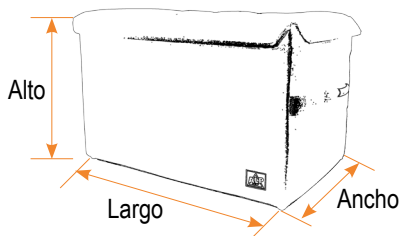

BAGTRUNK

» Ventajas

- Poco peso
- Comodas de transportar
- Perfectas para almacenaje y transporte
- Plegables
- Impermeables
- Fabricación a medida para otras dimensiones

Modelos estándar	Medidas exteriores largo x ancho x alto
B60001-90T2	300 x 250 x 250 mm
B60002-90T2	400 x 270 x 270 mm
B60003-90T2	500 x 300 x 300 mm
B60004-90T2	600 x 380 x 380 mm
B60005-90T2	800 x 400 x 400 mm
B60006-90T2	850 x 520 x 500 mm