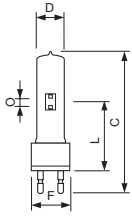

Broadway MSR (Arranque en frío)

Temperatura de la Lámpara 700 C

Plano de dimensiones

G22

Product	A (Min)	A (Norm)	A (Max)	C (Max)	D (Max)	D1 (Norm)	F (Min)	F (Norm)	F (Max)	L (Min)	L (Norm)	L (Max)	O (Norm)
MSR 700/2	-	-	-	152	30	-	-	-	-	74	75	76	8.0