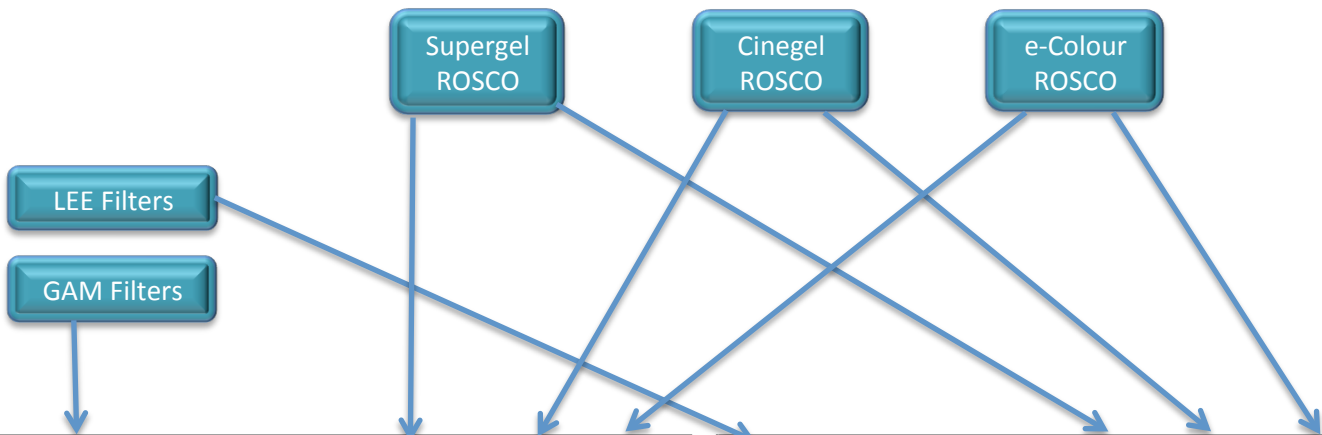

**Equivalencias Filtros Rosco con Lee Filters y Filtros Rosco con Gam Filters**

Tres productos Rosco y sus equivalencias en otras marcas. Concretamente los productos Rosco mencionados son: Supergel, Cinegel y E-colour, con sus equivalentes en la marca Lee Filters y la marca Gam.

NÚMERO DE FILTRO LEE Lee	Supergel	Cinegel	e-Colour
2 Rose Pink	44		2
3 Lavender Tint			3
4 Mad Bast Amber	4		4
7 Pale Yellow	7		7
8 Dark Salmon	40		8
9 Pale Amber Gold	9		9
10 Mad Yellow	10		10
13 Straw Tint	13		13
15 Deep Straw	15		15
17 Surprise Peach	17		17
19 Fire	19		19
20 Mad Amber	20		20
21 Gold Amber	21		21
22 Dark Amber	22		22
24 Scarlet	24		24
25 Sunset Red	25		25
26 Bright Red	26		26
27 Mad Red	27		27
29 Plasa Red			29
35 Light Pink	35		35
36 Mad Pink	36		36
39 Pink Carnation	37	3308	39
46 Dk Magenta	46		46
48 Rose Purple	48		48
49 Medium Purple			49
52 Lt Lavender	52		52
53 Paler Lavender	53		53
58 Lavender	58		58
61 Mist Blue	61		61
63 Pale Blue	63		63
68 Sky Blue	68		68
71 Tokyo Blue			71
75 Evening Blue	81		75
79 Just Blue	79		79
85 Deeper Blue	85		85
88 Lime Green	388		88
89 Moss Green	89		89
90 Dk Yellow/Green	90		90
100 Spring Yellow			100
101 Yellow	312		101
102 Lt Amber	11		102
103 Straw	8	3134	103
104 Deep Amber			104
105 Orange	15		105
106 Primary Red			106