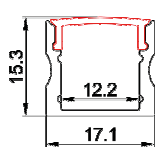

TAPEprofil-A

TAPEprofil-B

TAPEprofil-C

TAPEprofil-D

PERFILES

TAPEprofil-A Ref : 10619	Perfil de aluminio incrustado 9x17 mm	Longitud 2m	-	-	TAPEcaps-A Ref : 10629	Tapa externo para perfil A
TAPEprofil-B Ref : 10620	Perfil de aluminio 15x17 mm	Longitud 2m	TAPEclip-B Ref : 10633	Clip de fijación para perfil B	TAPEcaps-B Ref : 10630	Tapa externo para perfil B
TAPEprofil-C Ref : 10621	Perfil de aluminio 45° 19x19 mm	Longitud 2m	TAPEclip-C Ref : 10634	Clip de fijación para perfil C	TAPEcaps-C Ref : 10631	Tapa externo para perfil C
TAPEprofil-D Ref : 10622	Perfil de aluminio doble ancho 15x24 mm	Longitud 2m	TAPEclip-D Ref : 10635	Clip de fijación para perfil D	TAPEcaps-D Ref : 10632	Tapa externo para Perfil D

Crystal

Frost

Milk

CUBIERTAS

	Perfil A, B, C		Perfil D	
Crystal	TAPEcov-1 Ref : 10623	Longitud 2m	TAPEcov-4 Ref : 10626	Longitud 2m
Frost	TAPEcov-2 Ref : 10624	Longitud 2m	TAPEcov-5 Ref : 10627	Longitud 2m
Milk	TAPEcov-3 Ref : 10625	Longitud 2m	TAPEcov-6 Ref : 10628	Longitud 2m