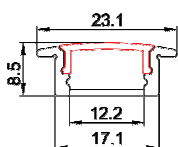

TAPEprofil-A

TAPEprofil-B

TAPEprofil-C

TAPEprofil-D

PERFILES

TAPEprofil-A Ref : 10619	Perfil de aluminio incrustado 9x17 mm	Longitud 2m	-	-	TAPEcaps-A Ref : 10629	Tapa externo para perfil A
TAPEprofil-B Ref : 10620	Perfil de aluminio 15x17 mm	Longitud 2m	TAPEclip-B Ref : 10633	Clip de fijación para perfil B	TAPEcaps-B Ref : 10630	Tapa externo para perfil B
TAPEprofil-C Ref : 10621	Perfil de aluminio 45° 19x19 mm	Longitud 2m	TAPEclip-C Ref : 10634	Clip de fijación para perfil C	TAPEcaps-C Ref : 10631	Tapa externo para perfil C
TAPEprofil-D Ref : 10622	Perfil de aluminio doble ancho 15x24 mm	Longitud 2m	TAPEclip-D Ref : 10635	Clip de fijación para perfil D	TAPEcaps-D Ref : 10632	Tapa externo para Perfil D

Crystal

Frost

Milk

CUBIERTAS

	Perfil A, B, C		Perfil D	
Crystal	TAPEcov-1 Ref : 10623	Longitud 2m	TAPEcov-4 Ref : 10626	Longitud 2m
Frost	TAPEcov-2 Ref : 10624	Longitud 2m	TAPEcov-5 Ref : 10627	Longitud 2m
Milk	TAPEcov-3 Ref : 10625	Longitud 2m	TAPEcov-6 Ref : 10628	Longitud 2m