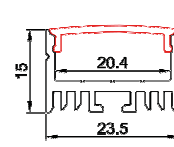

TAPEprofil-A

TAPEprofil-B

TAPEprofil-C

TAPEprofil-D

PERFILES

TAPEprofil-A Ref : 10619	Perfil de aluminio incrustado 9x17 mm	Longitud 2m	-	-	TAPEcaps-A Ref : 10629	Tapa externo para perfil A
TAPEprofil-B Ref : 10620	Perfil de aluminio 15x17 mm	Longitud 2m	TAPEclip-B Ref : 10633	Clip de fijación para perfil B	TAPEcaps-B Ref : 10630	Tapa externo para perfil B
TAPEprofil-C Ref : 10621	Perfil de aluminio 45° 19x19 mm	Longitud 2m	TAPEclip-C Ref : 10634	Clip de fijación para perfil C	TAPEcaps-C Ref : 10631	Tapa externo para perfil C
TAPEprofil-D Ref : 10622	Perfil de aluminio doble ancho 15x24 mm	Longitud 2m	TAPEclip-D Ref : 10635	Clip de fijación para perfil D	TAPEcaps-D Ref : 10632	Tapa externo para Perfil D