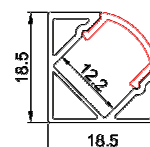

TAPEprofil-A

TAPEprofil-B

TAPEprofil-C

TAPEprofil-D

PERFILES

TAPEprofil-A Ref : 10619	Perfil de aluminio incrustado 9x17 mm	Longitud 2m	-	-	TAPEcaps-A Ref : 10629	Tapa externo para perfil A
TAPEprofil-B Ref : 10620	Perfil de aluminio 15x17 mm	Longitud 2m	TAPEclip-B Ref : 10633	Clip de fijación para perfil B	TAPEcaps-B Ref : 10630	Tapa externo para perfil B
TAPEprofil-C Ref : 10621	Perfil de aluminio 45° 19x19 mm	Longitud 2m	TAPEclip-C Ref : 10634	Clip de fijación para perfil C	TAPEcaps-C Ref : 10631	Tapa externo para perfil C
TAPEprofil-D Ref : 10622	Perfil de aluminio doble ancho 15x24 mm	Longitud 2m	TAPEclip-D Ref : 10635	Clip de fijación para perfil D	TAPEcaps-D Ref : 10632	Tapa externo para Perfil D

Crystal

Frost

Milk

CUBIERTAS

	Perfil A, B, C		Perfil D	
Crystal	TAPEcov-1 Ref : 10623	Longitud 2m	TAPEcov-4 Ref : 10626	Longitud 2m
Frost	TAPEcov-2 Ref : 10624	Longitud 2m	TAPEcov-5 Ref : 10627	Longitud 2m
Milk	TAPEcov-3 Ref : 10625	Longitud 2m	TAPEcov-6 Ref : 10628	Longitud 2m